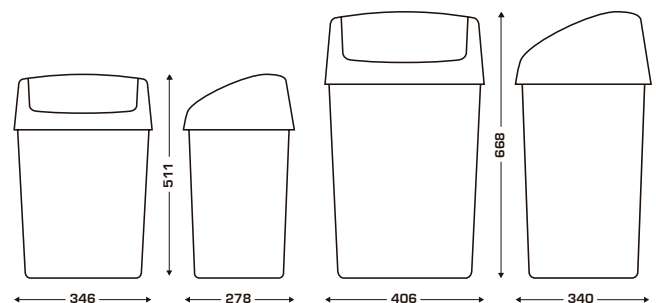

TAPA BASCULANTE

PAPELERA DE PLÁSTICO

10, 25 y 50 Litros

- ▶ Adaptada a todo tipo de interiores
- ▶ Buena relación calidad / precio
- ▶ Tapa basculante
- ▶ Fácil de vaciar

CARACTERÍSTICAS TÉCNICAS

- Material : polipropileno
- Capacidad : 10, 25 y 50 L
- Color : blanco

TAPA
BASCULANTE

REF.	DESCRIPCIÓN	UL ¹
8 99 1083	Papelera tapa basculante blanca 10 L	6
8 99 1084	Papelera tapa basculante blanca 25 L	4
8 99 1085	Papelera tapa basculante blanca 50 L	3