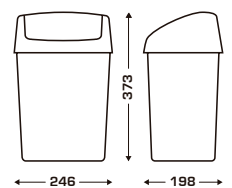

TAPA BASCULANTE

PAPELERA DE PLÁSTICO

10, 25 y 50 Litros

- ▶ Adaptada a todo tipo de interiores
- ▶ Buena relación calidad / precio
- ▶ Tapa basculante
- ▶ Fácil de vaciar

CARACTERÍSTICAS TÉCNICAS

- Material : polipropileno
- Capacidad : 10, 25 y 50 L
- Color : blanco

TAPA
BASCULANTE

REF.	DESCRIPCIÓN	UL ¹
8 99 1083	Papelera tapa basculante blanca 10 L	6
8 99 1084	Papelera tapa basculante blanca 25 L	4
8 99 1085	Papelera tapa basculante blanca 50 L	3